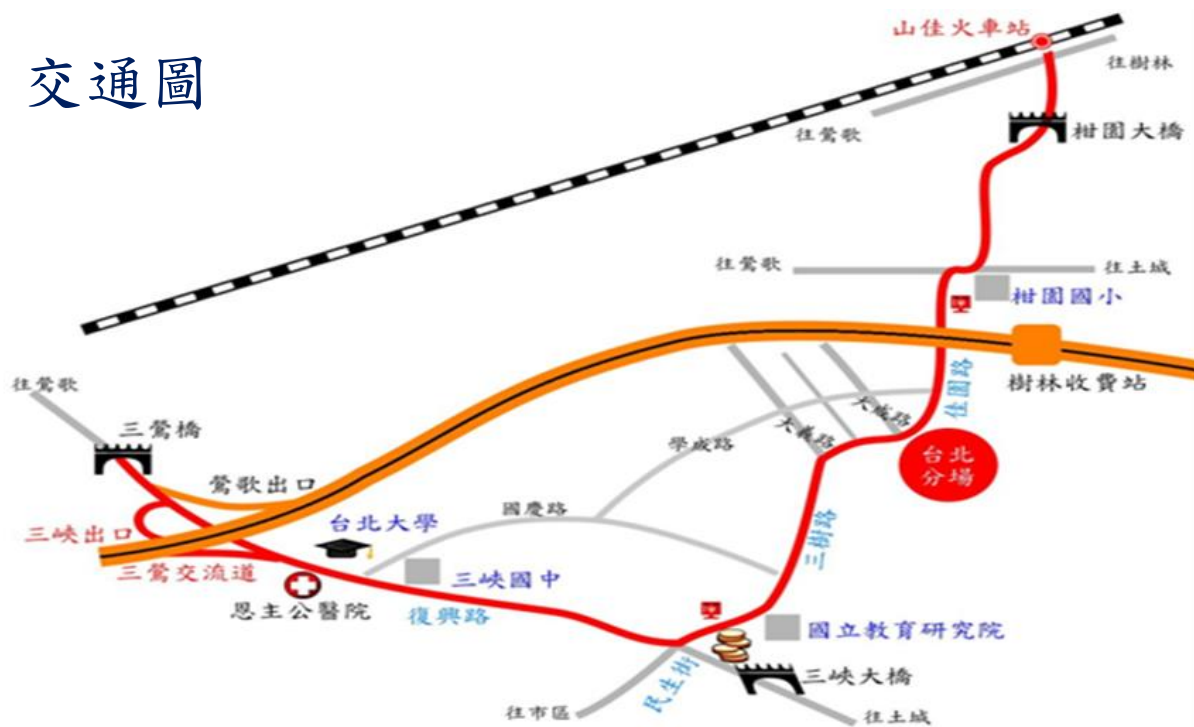

交通圖

活動地點:行政院農業委員會桃園區農業改良場
臺北分場 (新北市樹林區佳園路三段253號)

電話:02-26801841

大眾交通工具

- 火車：山佳站轉乘首都客運公車802 (三峽-捷運新埔站)農業改良場站下車
- 捷運：永寧站轉乘
  1. 臺北客運公車藍43 (捷運永寧站-柑園-三峽)農業改良場站下車
  2. 臺北客運公車922 (三峽北大社區-捷運永寧站)學成大成站下車
  3. 臺北客運916(捷運永寧站-三峽)大義路站下車

自行開車

第二高速公路(國道三號)：三鶯交流道三峽出口處下右轉接復興路(110縣道)，直走至民生街口左轉(往樹林柑園方向)約1.5公里。