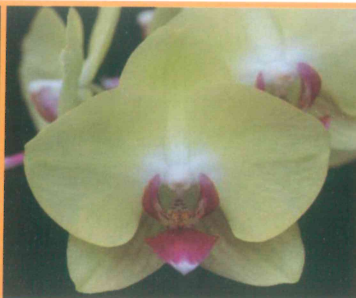

2008~2010 年 RHS 登錄之蝴蝶蘭雜交組合花朵

*Dtps.* Tydared Image

*Dtps.* Tydares Ruby

*Dtps.* Tydares Elegance

*Dtps.* Tydares Little Angle

*Dtps.* Tydares Maid

*Phal.* Tydares Stuart

*Dtps.* Tydares Golden Velvet